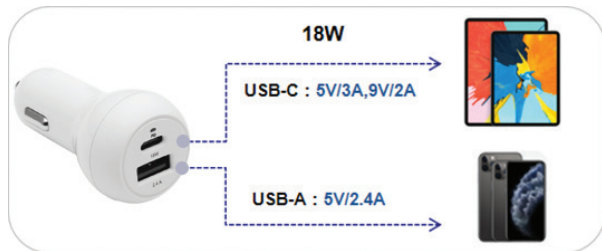

Installation Instructions

Instrucciones de Instalación / Instructions d'installation /
Installationsanleitung / Istruzioni per l'installazione

TRIPP LITE
SERIES

Dual-Port USB Car Charger 4 ft. Charge/Sync Connector, 30W

U280-C02-30W-K

Cargador USB para automóviles de dos puertos

Conector de carga/sincronización de 4 pies (120 cm), 30 W

Chargeur pour voiture à double port USB

Connecteur de charge/synchronisation, 120 cm, 30 W

Dual-Port-USB-Ladegerät fürs Auto

1,2 m langes Lade-/Synchronisierungskabel, 30 W

Caricatore per auto USB Dual-Port

Connettore di ricarica/sincronizzazione da 120 cm, 30 W

Refer to your Owner's Manual for complete installation and operation instructions.