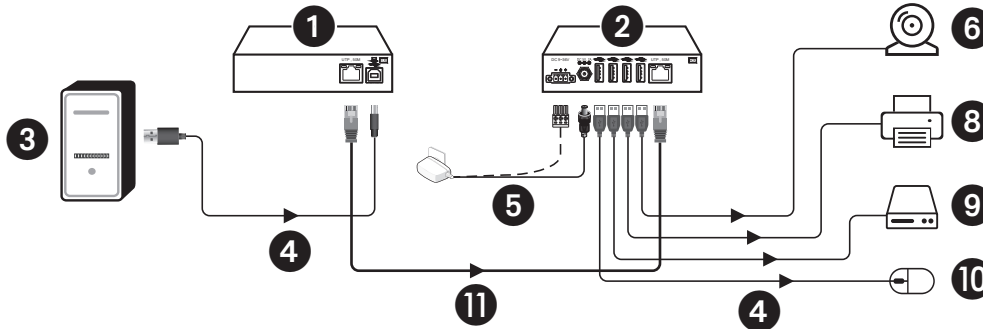

Industrial USB over Cat5/Cat6 Extender Kits
Kits de extensores industriales USB sobre Cat5/Cat6
Kits d'extension industriels USB sur Cat5/Cat6
Industrie-USB über Cat5/Cat6 Extender-Kits
Kit cavo di prolunga USB Cat 5/ Cat 6

B203-101-IND
 B203-101-IND-ER
 B203-104-IND
 B203-104-IND-ER

B203-101-IND / B203-101-IND-ER

B203-104-IND / B203-104-IND-ER

- 1 Transmitter
- 2 Receiver
- 3 Workstation
- 4 USB Cable
- 5 Screwed type or Phoenix type
- 6 Webcam
- 7 24 AWG Solid Cat6 Cable (such as N202-Series) up to 45 m (150 ft.) for the B203-101-IND or 100 m (330 ft.) for the B203-101-IND-ER
- 8 Printer
- 9 Hard Drive
- 10 Mouse
- 11 24 AWG Solid Cat6 Cable (such as N202-Series) up to 45 m (150 ft.) for the B203-104-IND or 100 m (330 ft.) for the B203-104-IND-ER

- Español**
- 1 Transmisor
 - 2 Receptor
 - 3 Estación de trabajo
 - 4 Cable USB
 - 5 Atornillable o tipo Phoenix
 - 6 Cámara web
 - 7 Cable Cat6 sólido AWG 24 (como la serie N202) hasta 45 m (150 pies) para el B203-101-IND, y hasta 100 m (330 pies) para el B203-101-IND-ER
 - 8 Impresora
 - 9 Disco duro
 - 10 Mouse
 - 11 Cable Cat6 sólido AWG 24 (como la serie N202) hasta 45 m (150 pies) para el B203-104-IND, y hasta 100 m (330 pies) para el B203-104-IND-ER

- Français**
- 1 Émetteur
 - 2 Récepteur
 - 3 Poste de travail
 - 4 Câble USB
 - 5 Type vissé ou type Phoenix
 - 6 Webcam
 - 7 Câble Cat6 solide 24 AWG (tel que N202-Series) jusqu'à 45 m (150 ft.) pour le B203-101-IND et jusqu'à 100 m (330 ft.) pour le B203-101-IND-ER
 - 8 Imprimante
 - 9 Disque dur
 - 10 Souris
 - 11 Câble Cat6 solide 24 AWG (tel que N202-Series) jusqu'à 45 m (150 ft.) pour le B203-104-IND et jusqu'à 100 m (330 ft.) pour le B203-104-IND-ER