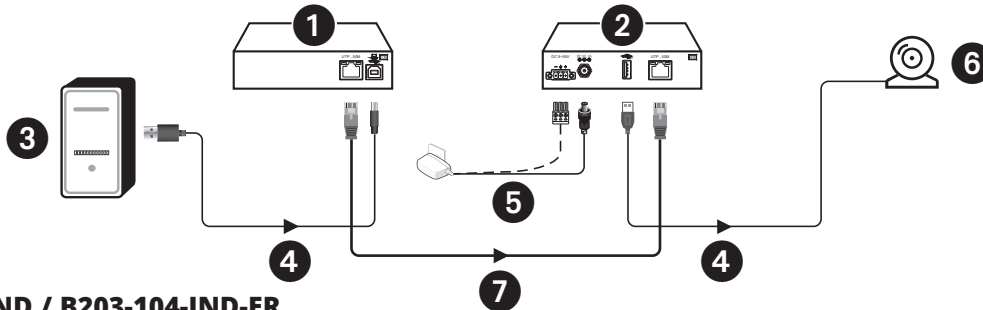

Industrial USB over Cat5/Cat6 Extender Kits
Kits de extensores industriales USB sobre Cat5/Cat6
Kits d'extension industriels USB sur Cat5/Cat6
Industrie-USB über Cat5/Cat6 Extender-Kits
Kit cavo di prolunga USB Cat 5/ Cat 6

B203-101-IND
 B203-101-IND-ER
 B203-104-IND
 B203-104-IND-ER

B203-101-IND / B203-101-IND-ER

B203-104-IND / B203-104-IND-ER

- 1 Transmitter
- 2 Receiver
- 3 Workstation
- 4 USB Cable
- 5 Screwed type or Phoenix type
- 6 Webcam
- 7 24 AWG Solid Cat6 Cable (such as N202-Series) up to 45 m (150 ft.) for the B203-101-IND or 100 m (330 ft.) for the B203-101-IND-ER
- 8 Printer
- 9 Hard Drive
- 10 Mouse
- 11 24 AWG Solid Cat6 Cable (such as N202-Series) up to 45 m (150 ft.) for the B203-104-IND or 100 m (330 ft.) for the B203-104-IND-ER

- Español**
- 1 Transmisor
 - 2 Receptor
 - 3 Estación de trabajo
 - 4 Cable USB
 - 5 Atornillable o tipo Phoenix
 - 6 Cámara web
 - 7 Cable Cat6 sólido AWG 24 (como la serie N202) hasta 45 m (150 pies) para el B203-101-IND, y hasta 100 m (330 pies) para el B203-101-IND-ER
 - 8 Impresora
 - 9 Disco duro
 - 10 Mouse
 - 11 Cable Cat6 sólido AWG 24 (como la serie N202) hasta 45 m (150 pies) para el B203-104-IND, y hasta 100 m (330 pies) para el B203-104-IND-ER