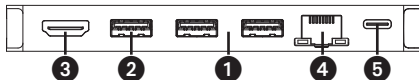

Instructions
Instructivo
Instructions
Anweisungen
Istruzioni

TRIPP LITE
SERIES

USB-C Portable Docking Station with Detachable Cable U442-DOCK5D-GY
Estación de conexión portátil USB-C con cable desmontable
Station d'accueil portable USB-C avec câble détachable
Tragbare USB-C-Dockingstation mit abnehmbarem Kabel
Docking station portatile USB-C con cavo rimovibile

EATON

Powering Business Worldwide

Installation

Instalación / Installation /
Installation / Installazione

Front

Side 1

Side 2

- | | |
|----------------------|-----------------------|
| 1 USB-A 3.2 | 5 USB-C Charging/Data |
| 2 USB-A 3.2 Charging | 6 USB-C Host |
| 3 HDMI | 7 SD/MMC Memory Card |
| 4 RJ45 | 8 microSD Memory Card |