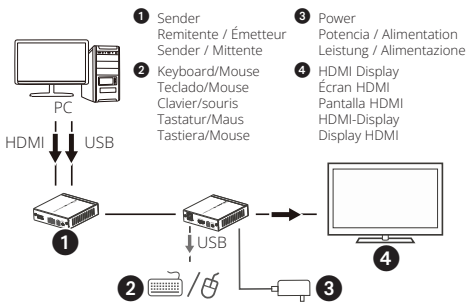

# Installation Instructions

Instrucciones de Instalación /  
Instructions d'installation /  
Installationsanleitung /  
Istruzioni per l'installazione

**TRIPP LITE**  
SERIES

## HDBaseT HDMI over Cat5e/6 Extender with 2-Port USB Hub

B013-HU-4K

Extensor HDBaseT HDMI sobre Cat5e/6  
con concentrador USB de 2 puertos

Extension HDBaseT HDMI sur Cat5e/6  
avec hub USB à 2 ports

HDBaseT HDMI über Cat5e/6 Extender  
mit 2-Port USB Nabe

Extender HDMI HDBaseT su cavo  
Cat5e/6 con hub USB a 2 porte

**EAT•N**

Powering Business Worldwide

Eaton  
1000 Eaton Boulevard  
Cleveland, OH 44122  
United States  
Eaton.com

Eaton has a policy  
of continuous  
improvement.  
Specifications are  
subject to change  
without notice.