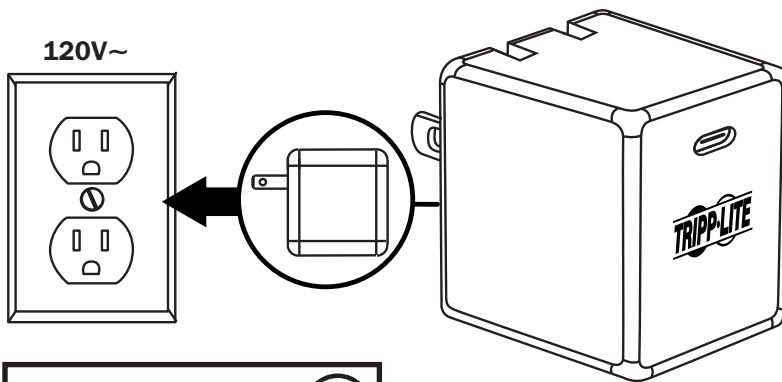

Instructions/Instructivo

Model/Modelo:

U280-W01-40C1

40W USB-C Wall Charger

40W USB-C Cargador de pared

Especificaciones electricas:

Entrada: 100-240V~ 50/60 Hz 1.5A

Salida: 5Vcc 3A, 9Vcc 3A, 15Vcc 2.6A, 20Vcc 2A