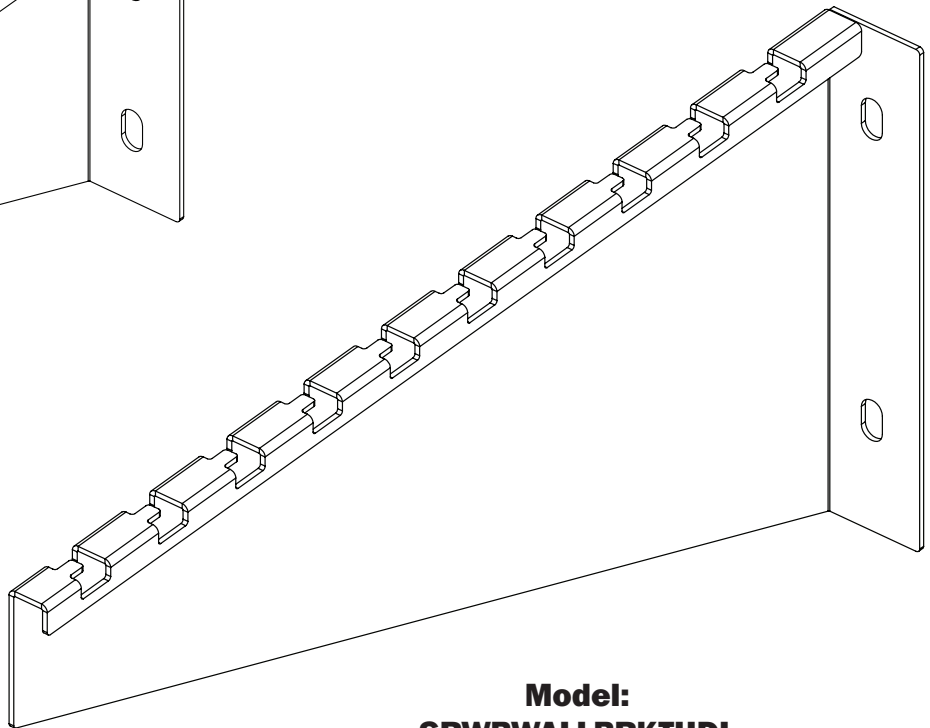

## Heavy-Duty Wall Brackets for SRWB Wire Basket Cable Trays

**Model:  
SRWBWALLBRKTHD**

**Model:  
SRWBWALLBRKTHDL**

Este guía esta disponible en español  
en la página de Tripp Lite:  
[tripplite.com/support](http://tripplite.com/support)