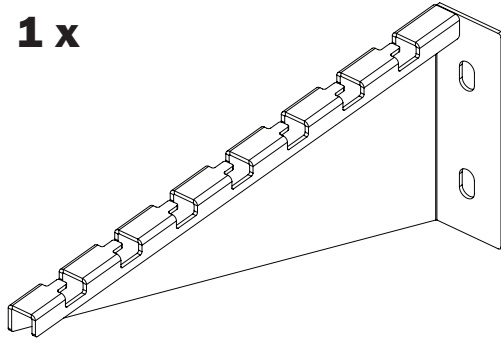

Parts List

1 x