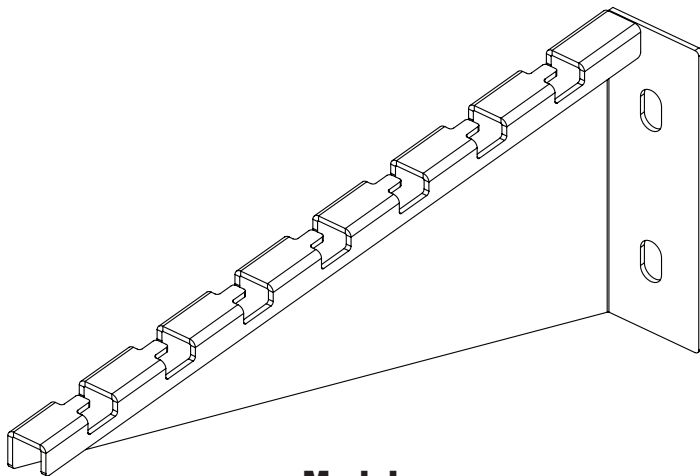

## Heavy-Duty Wall Brackets for SRWB Wire Basket Cable Trays

**Model:  
SRWBWALLBRKTHD**

**Model:  
SRWBWALLBRKTHDL**

Este guía esta disponible en español  
en la página de Tripp Lite:  
[tripplite.com/support](http://tripplite.com/support)