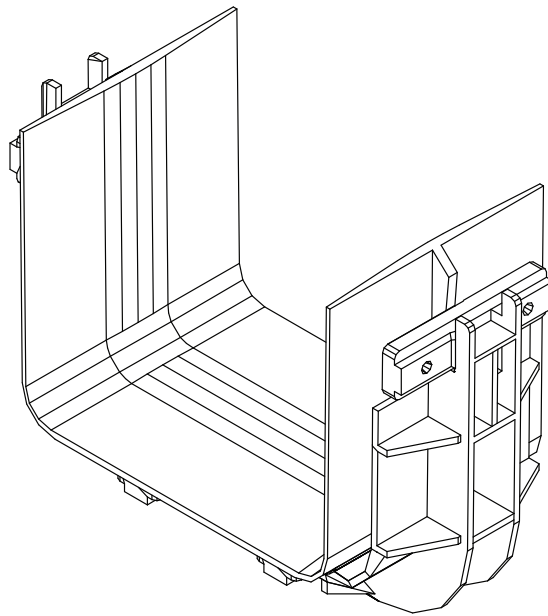

Installation Guide

Coupler for Fiber Routing System

Models: SRFC5CPL5, SRFC10CPL10

Este guía esta disponible en español
en la página de Tripp Lite:
www.tripplite.com/support

Ce guide est disponible en français
sur le site Web de Tripp Lite :
www.tripplite.com/support